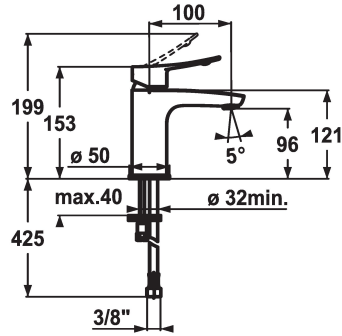

KWC ACTIVO Hebelmischer - Waschtisch

Modell-Linie: **ACTIVO** | 12.401.051.000FL
Armaturen | Manuelle Armaturen

KWC-Nr.

124416
chromeline, A 100, flexible Anschlusschläuche, mit Ablaufgarnitur

124417
chromeline, A 100, flexible Anschlusschläuche, ohne Ablaufgarnitur

- * Hebelmischer
- * ergonomisch geformter Bedienhebel
- * EcoProtect - Wasserspareinrichtung
- * Auslauf fest
- Neoperl® Perlator®
- * KWC Steuerpatrone M 35 OP

Ablaufgarnitur

mit Ablaufgarnitur

ohne Ablaufgarnitur

- mit Keramikscheibentechnik
- Auslaufmenge und Temperatur stufenlos einstellbar
- Temperaturbegrenzung
- * Flexible Anschlusschläuche 3/8"
- * Befestigung mit Stehbolzen M8 x 1
- * Tischbohrung ø35 mm

Technische Daten

Auslaufmenge	5 l/min (3 bar)
Ablaufgarnitur	ohne Ablaufgarnitur
Anschluss	Flexible Anschlusschläuche
Auslauf	fest
Bedienung	topbedient
Farbcode	chromeline
Installationsart	Standmontage
Armaturtyp	Hebelmischer
Mass Höhe	153
Armaturengeräuschgruppe	I
Ausladung A	A 100
Energie Etikette	A
Mass-Wasseraustritt	96
Material	Messing