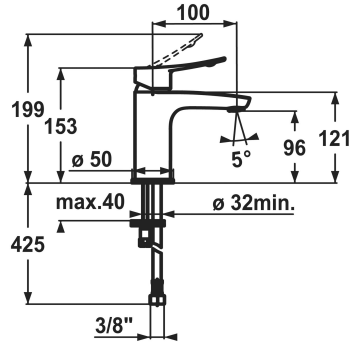

## KWC ACTIVO Hebelmischer - Waschtisch

Modell-Linie: ACTIVO | 12.401.051.000FL  
Armaturen | Manuelle Armaturen

### KWC-Nr.

**124416**  
chromeline, A 100, flexible Anschlusschläuche 3/8", mit Ablaufventil

**124417**  
chromeline, A 100, flexible Anschlusschläuche 3/8", ohne Ablaufventil

- \* Hebelmischer
- \* Ergonomisch geformter Bedienhebel
- \* EcoProtect - Wasserspareinrichtung
- \* Auslauf fest
- Neoperl® Perlator®
- \* KWC Steuerpatrone M 35 OP

### Ablaufgarnitur

mit Ablaufventil

ohne Ablaufventil

- mit Keramikscheibentechnik
- Auslaufmenge und Temperatur stufenlos einstellbar
- Temperaturbegrenzung
- \* Flexible Anschlusschläuche 3/8"
- \* Befestigung mit Stehbolzen M8 x 1
- \* Tischbohrung ø35 mm

### Technische Daten

Auslaufmenge	5 l/min (3 bar)
Ablaufgarnitur	ohne Ablaufventil
Anschluss	Flexible Anschlusschläuche 3/8"
Auslauf	fest
Bedienung	topbedient
Farbcode	chromeline
Installationsart	Standmontage
Artikeltyp	Hebelmischer
Mass Höhe	153
Armaturengeräuschgruppe	I
Energetikettag (CH)	A
Mass-Wasseraustritt	96
Material	Messing
Ausladung A	100 mm
teamNumber	725121.502
sanitasTroeschNumber	6112 942.502