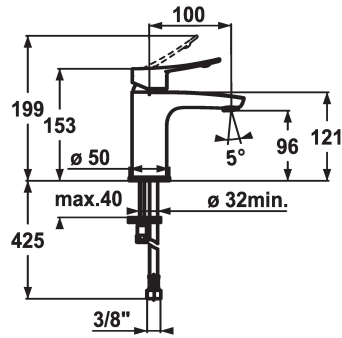

KWC ACTIVO

Hebelmischer - Waschtisch

Modell-Linie: ACTIVO | 12.401.051.000FL
Armaturen | Manuelle Armaturen

KWC-Nr.

124416
chromeline, A 100, flexible Anschlusschläuche, mit Ablaufgarnitur

124417
chromeline, A 100, flexible Anschlusschläuche, ohne Ablaufgarnitur

- * Hebelmischer
- * ergonomisch geformter Bedienhebel
- * EcoProtect - Wasserspareinrichtung
- * Auslauf fest
- Neoperl® Perlator®
- * KWC Steuerpatrone M 35 OP

Ablaufgarnitur

mit Ablaufgarnitur

ohne Ablaufgarnitur

- mit Keramikscheibentechnik
- Auslaufmenge und Temperatur stufenlos einstellbar
- Temperaturbegrenzung
- * Flexible Anschlusschläuche 3/8"
- * Befestigung mit Stehbolzen M8 x 1
- * Tischbohrung ø35 mm

5 l/min (3 bar)
ohne Ablaufgarnitur
Flexible Anschlusschläuche
fest
topbedient
chromeline
Standmontage
Hebelmischer
153
I
A 100
A
96
Messing