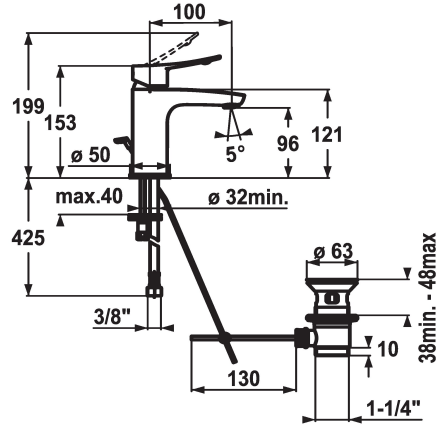

KWC ACTIVO Eengreepsmengkraan

Modell-Linie: ACTIVO | 12.401.041.000FL
Kranen | Eengreepkranen

KWC-No.

124416
chromeline, A 100, flexible connection hoses, with pop-up valve

124417
chromeline, A 100, flexible connection hoses, without pop-up valve

- * Eengreepsmengkraan
- * ergonomisch gevormde bedienhendel
- * EcoProtect - waterbesparende inrichting
- * Vaste uitloop
- Neoperl® Perlator®
- * KWC patroon M 35 OP
- met keramische-schijventechniek

afvoergarnituur

met aftapkraan

zonder aftapkraan

- debiet en temperatuur traploos instelbaar
- temperatuurbegrenzing
- * Flexibele aansluitslangen 3/8"
- * Bevestiging met tapeind M8 x 1
- * Tafelboring ø35 mm
- * Levering:
- KWC afvoerkraan Z.538.581.000

Faucet_typ

Hoogteafmeting

G_Acoustic group

Projection_A

EnergyLabelCH

Afmetingen wateruitlaat

Materiaal

5 l/min (3 bar)