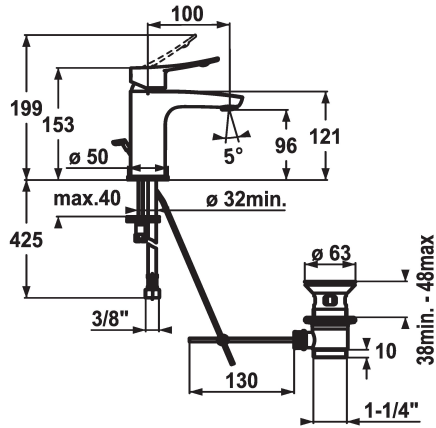

KWC ACTIVO Eengreepsmengkraan

Modell-Linie: ACTIVO | 12.401.041.000FL
Kranen | Eengreepkranen

KWC-No.

124416
chromeline, A 100, flexible connection hoses, with pop-up valve

124417
chromeline, A 100, flexible connection hoses, without pop-up valve

- * Eengreepsmengkraan
- * ergonomisch gevormde bedienhendel
- * EcoProtect - waterbesparende inrichting
- * Vaste uitloop
- Neoperl® Perlator®
- * KWC patroon M 35 OP
- met keramische-schijventechniek

afvoergarnituur

met aftapkraan

zonder aftapkraan

- debiet en temperatuur traploos instelbaar
- temperatuurbegrenzing
- * Flexibele aansluitlangen 3/8"
- * Bevestiging met tapeind M8 x 1
- * Tafelboring ø35 mm
- * Levering:
- KWC afvoerkraan Z.538.581.000

Technical Data

Doorstroomhoeveelheid	5 l/min (3 bar)
afvoergarnituur	met aftapkraan
schroefverbindingen	flexibele aansluitlangen
uitloop	vast
Bediening	bovenbediening
Kleurcode	chromeline
Type installatie	staande montage
Kraan type	Hebelmischer
Hoogteafmeting	153
geluidsklasse	I
Projectie A	A100
Energielabel	A
Afmetingen wateruitlaat	96
Materiaal	Messing