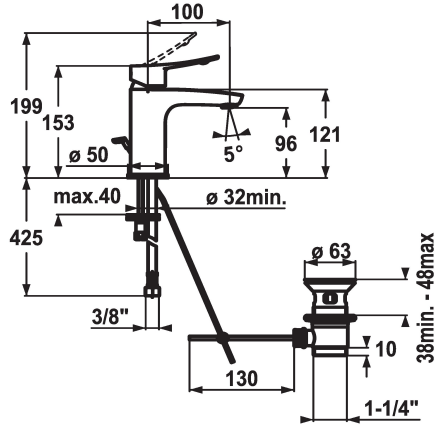

## KWC ACTIVO

Mitigeur à levier - Lavabo

Modell-Linie: ACTIVO | 12.401.041.000FL  
 Robinetteries | Robinets à monocommande

### KWC-No.

**124416**  
 chromeline, A 100, raccords flexibles, avec vidage

**124417**  
 chromeline, A 100, raccords flexibles, sans vidage

- \* Mitigeur à levier
- \* levier de commande ergonomique
- \* EcoProtect - économiseur d'eau
- \* Bec fixe
- Neoperl® Perlator®
- \* KWC cartouche M 35 OP
- avec technique à disques céramique

### vidage

avec vidage

sans vidage

- réglage de débit et de température continu
- limitation de température
- \* Raccords flexibles 3/8"
- \* Fixation par tige filetée M8 x 1
- \* Perçage utile ø35 mm
- \* Livraison:
- Garniture de vidage KWC Z.538.581.000

### Données techniques

Débit	5 l/min (3 bar)
vidage	avec vidage
Raccord	tuyaux de raccordement flexibles
goulot	Fixe
Commande	commande par le haut
Code couleur	chromeline
Type d'installation	montage vertical
Type de robinet	Hebelmischer
Dimension de la hauteur	153
Groupe de bruit pour la robinetterie	I
Projection A	A100
Label énergétique	A
Dimension de la sortie d'eau	96
Matière	Laiton