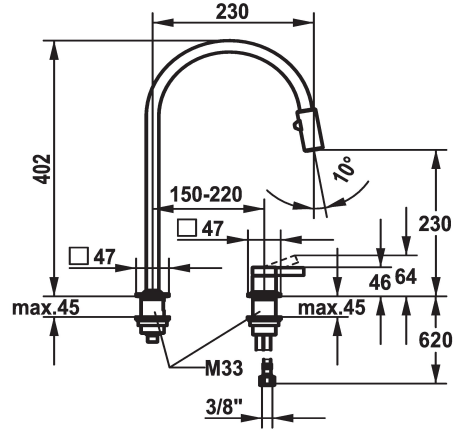

KWC ERA Eengreepsmengkraan - Keuken

Modell-Linie: ERA | 10.392.323.700FL
Kranen | Eengreepkranen

KWC-No.

124405
RVS, A 230, flexibele aansluitslangen

- * Eengreepsmengkraan
- * 2-gats
- * Positionering van de hendel rechts of links mogelijk
- * TouchProtect - mengkraanromp wordt niet heet
- * Uittrekbare vaardouches 360° draaibaar - magnetische naadloze houder
- SprayClean - actieve kalkverwijdering en snelle reiniging van de zeef
- Straalregelaar
- PowerClean - automatische terugschakeling

- tot 500 mm uittrekbaar
- zwarte weefselslang
- * Slangdoorvoer, draaibaar 150°, uitbreidbaar tot 360°
- * OptimalSpace - Royale was- en werkgeving
- * KWC patroon S 25
- met keramische-schijventechniek
- uitstroomvolume en temperatuur traploos instelbaar
- * Flexibele aansluitslangen 3/8"
- * Bevestiging met schroefdraadhuls M33 x 1.5
- * Tafelboring ø35 mm

Technical Data

Doorstroomhoeveelheid zeefstraal
Doorstroomhoeveelheid normale straal
Connection
Uitloop
Handling
Kleurcode
Installation_type
Faucet_typ
Hoogteafmeting
G_Acoustic group
Projection_A
EnergyLabelCH
Afmetingen wateruitlaat
Materiaal

7 l/min (3 bar)
7 l/min (3 bar)
flexibele aansluitslangen
draaibaar
bovenbediening
RVS
staande montage
Hebelmischer
402
I
A230
A
230
Roestvrij staal