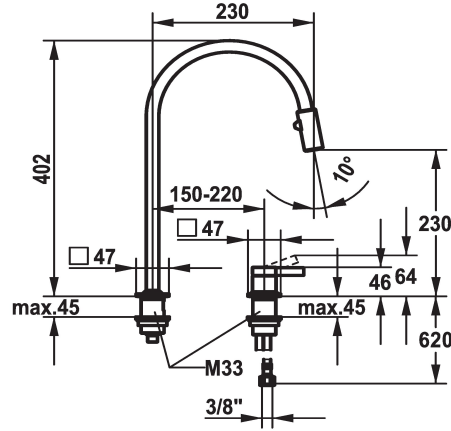

KWC ERA Mitigeur à levier - Cuisine

Modell-Linie: ERA | 10.392.323.700FL
Robinetteries | Robinets à monocommande

KWC-No.

124405
acier inoxydable, A 230, raccords flexibles

- * Mitigeur à levier
- * 2 trous
- * Position du levier possible à droite ou à gauche
- * TouchProtect - protection contre les brûlures grâce au principe de la double coque
- * Douchette inversible extensible orientable 360° - jonction aimantée lisse
- SprayClean - élimination active du calcaire et nettoyage rapide du filtre
- brise-jet
- PowerClean - mode jet pluie, avec rappel automatique

- extensible jusqu'à 500 mm
- gaine tissu noire
- * Guide flexible orientable 150°, extensible à 360°
- * OptimalSpace - un espace de lavage ou de travail généreux
- * KWC cartouche S 25
- avec technique à disques céramique
- réglage de débit et de température continu
- * Raccords flexibles 3/8"
- * Fixation par tige fileté M33 x 1.5
- * Perçage utile ø35 mm

Données techniques

Débit jet pluie
Débit jet normal
Raccord
goulot
Commande
Code couleur
Type d'installation
Type de robinet
Dimension de la hauteur
Groupe de bruit pour la robinetterie
Projection A
Label énergétique
Dimension de la sortie d'eau
Matière
teamNumber

7 l/min (3 bar)
7 l/min (3 bar)
tuyaux de raccordement flexibles
orientable
commande par le haut
acier inoxydable
montage vertical
Hebelmischer
402
l
A230
A
230
Acier inoxydable
0

Pièces de rechange

KWC ERA Mitigeur à levier - Cuisine