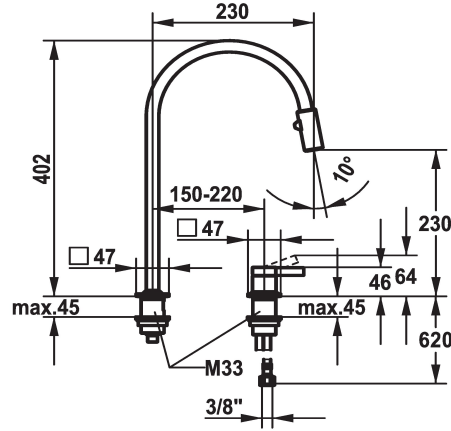

## KWC ERA Mitigeur à levier - Cuisine

Modell-Linie: ERA | 10.392.323.700FL  
Robinetteries | Robinets à monocommande

### KWC-No.

**124405**  
acier inoxydable, A 230, raccords flexibles

- \* Mitigeur à levier
- \* 2 trous
- \* Position du levier possible à droite ou à gauche
- \* TouchProtect - protection contre les brûlures grâce au principe de la double coque
- \* Douchette inversible extensible orientable 360° - jonction aimantée lisse
- SprayClean - élimination active du calcaire et nettoyage rapide du filtre
- brise-jet
- PowerClean - mode jet pluie, avec rappel automatique

- extensible jusqu'à 500 mm
- gaine tissu noire
- \* Guide flexible orientable 150°, extensible à 360°
- \* OptimalSpace - un espace de lavage ou de travail généreux
- \* KWC cartouche S 25
- avec technique à disques céramique
- réglage de débit et de température continu
- \* Raccords flexibles 3/8"
- \* Fixation par tige fileté M33 x 1.5
- \* Perçage utile ø35 mm

### Données techniques

Débit jet pluie
Débit jet normal
Raccord
goulot
Commande
Code couleur
Type d'installation
Type de robinet
Dimension de la hauteur
Groupe de bruit pour la robinetterie
Projection A
Label énergétique
Dimension de la sortie d'eau
Matière