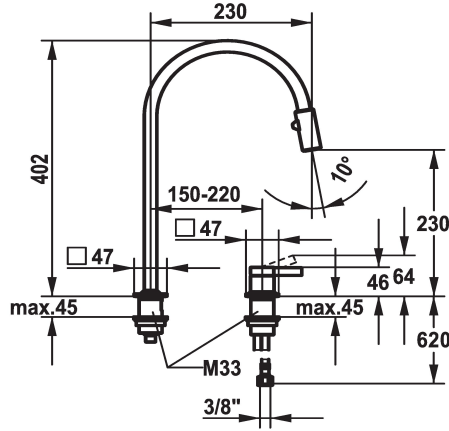

KWC ERA Monomando

Modell-Linie: ERA | 10.392.323.700FL
Griferías de lavabo | Grifo para lavabo

KWC-No.

124405
stainless steel, A 230, flexible connection hoses

- * Monomando
- * 2 orificios
- * Posicionamiento de palanca posible a la derecha o a la izquierda
- * TouchProtect - el cuerpo del grifo no se calienta
- * Ducha extraíble con inversor giratorio 360° - soporte magnético de unión sin cantos sobresalientes
- SprayClean - elimina activamente la cal, limpia rápidamente el depurador
- regulador del chorro
- PowerClean - retorno automático
- extraíble hasta 500 mm

- Manguera negra entretejida
- * Guía tubo flexible, orientable 150°, ampliable a 360°
- * OptimalSpace - áreas de lavabo y de trabajo con dimensiones generosas
- * KWC cartucho S 25
- con tecnología de discos cerámicos
- caudal y temperatura regulables
- * Tubos conexión flexibles 3/8"
- * Fijación con varilla roscada M33 x 1,5
- * Medida orificios ø35 mm

Datos técnicos

Caudal de salida chorro suave
Caudal de salida chorro normal
Racors
caño
Operación
Código de color
Tipo de instalación
Tipo de grifo
Dimensión de la altura
Grupo de ruido
Proyección A
Etiqueta energética
Dimensión de la altura
Material

7 l/min (3 bar)
7 l/min (3 bar)
tubos de conexión flexibles
freno rodillo
accionamiento superior
acero
Standmontage
Hebelmischer
402
l
A230
A
230
Acero inoxidable

Piezas de recambio

KWC ERA Monomando

Modell-Linie: ERA | 10.392.323.700FL
Griferías de lavabo | Grifo para lavabo