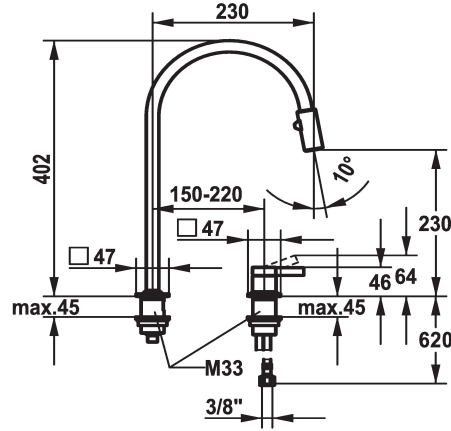

## KWC ERA

Hebelmischer - Küche

Modell-Linie: ERA | 10.392.323.700FL

Armaturen | Manuelle Armaturen

### KWC-Nr.

**124405**

edelstahl, A 230, flexible Anschlusschläuche

- \* Hebelmischer
- \* 2-Loch
- \* Positionierung des Hebels rechts oder links möglich
- \* TouchProtect - Schutz vor Verbrennungen durch Zweischalenprinzip
- \* Ausziehbare Umstellbrause 360° drehbar - magnetische formschlüssige Halterung
- SprayClean - aktive Kalkbeseitigung und schnelle Siebreinigung
- Strahlregler
- PowerClean - Siebstrahlmodus, mit Rückstellautomatik

- bis 500 mm ausziehbar
- schwarzer Gewebeschlauch
- \* Schlauchdurchführung, schwenkbar 150°, erweiterbar auf 360°
- \* OptimalSpace - grosszügiger Wasch- / Arbeitsbereich
- \* KWC Steuerpatrone S 25
- mit Keramikscheibentechnik
- Auslaufmenge und Temperatur stufenlos einstellbar
- \* Flexible Anschlusschläuche 3/8"
- \* Befestigung mit Gewindestutzen M33 x 1.5
- \* Tischbohrung ø35 mm