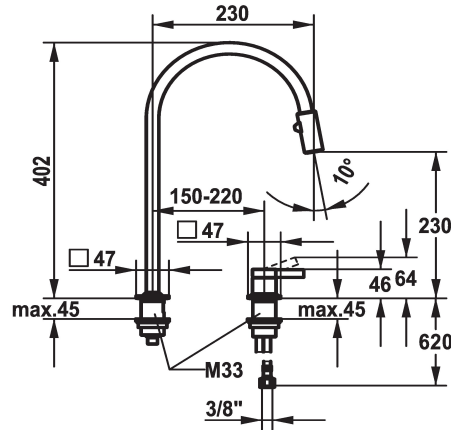

## KWC ERA

Hebelmischer - Küche

Modell-Linie: ERA | 10.392.323.700FL

Armaturen | Manuelle Armaturen

### KWC-Nr.

**124405**

edelstahl, A 230, flexible Anschlusschläuche

- \* Hebelmischer
- \* 2-Loch
- \* Positionierung des Hebels rechts oder links möglich
- \* TouchProtect - Schutz vor Verbrennungen durch Zweischalenprinzip
- \* Ausziehbare Umstellbrause 360° drehbar - magnetische formschlüssige Halterung
- SprayClean - aktive Kalkbeseitigung und schnelle Siebreinigung
- Strahlregler
- PowerClean - Siebstrahlmodus, mit Rückstellautomatik

- bis 500 mm ausziehbar
- schwarzer Gewebeschauch
- \* Schlauchdurchführung, schwenkbar 150°, erweiterbar auf 360°
- \* OptimalSpace - grosszügiger Wasch- / Arbeitsbereich
- \* KWC Steuerpatrone S 25
- mit Keramikscheibentechnik
- Auslaufmenge und Temperatur stufenlos einstellbar
- \* Flexible Anschlusschläuche 3/8"
- \* Befestigung mit Gewindestutzen M33 x 1.5
- \* Tischbohrung ø35 mm

### Technische Daten

|                          |                            |
|--------------------------|----------------------------|
| Auslaufmenge Siebstrahl  | 7 l/min (3 bar)            |
| Auslaufmenge Normalstahl | 7 l/min (3 bar)            |
| Anschluss                | Flexible Anschlusschläuche |
| Auslauf                  | schwenkbar                 |
| Bedienung                | topbedient                 |
| Farbcode                 | Edelstahl                  |
| Installationsart         | Standmontage               |
| Armaturtyp               | Hebelmischer               |
| Mass Höhe                | 402                        |
| Armaturengeräuschgruppe  | I                          |
| Ausladung A              | A 230                      |
| Energie Etikette         | A                          |
| Mass-Wasseraustritt      | 230                        |
| Material                 | rostfreier Stahl           |
| teamNumber               | 0                          |