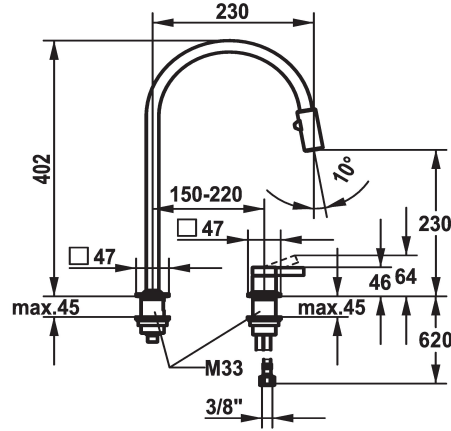

KWC ERA

Hebelmischer - Küche

Modell-Linie: ERA | 10.392.323.700FL

Armaturen | Manuelle Armaturen

KWC-Nr.

124405

edelstahl, A 230, flexible Anschlusschläuche

- * Hebelmischer
- * 2-Loch
- * Positionierung des Hebels rechts oder links möglich
- * TouchProtect - Schutz vor Verbrennungen durch Zweischaalenprinzip
- * Ausziehbare Umstellbrause 360° drehbar - magnetische formschlüssige Halterung
- SprayClean - aktive Kalkbeseitigung und schnelle Siebreinigung
- Strahlregler
- PowerClean - Siebstrahlmodus, mit Rückstellautomatik

- bis 500 mm ausziehbar
- schwarzer Gewebeschlauch
- * Schlauchdurchführung, schwenkbar 150°, erweiterbar auf 360°
- * OptimalSpace - grosszügiger Wasch- / Arbeitsbereich
- * KWC Steuerpatrone S 25
- mit Keramikscheibentechnik
- Auslaufmenge und Temperatur stufenlos einstellbar
- * Flexible Anschlusschläuche 3/8"
- * Befestigung mit Gewindestützen M33 x 1.5
- * Tischbohrung ø35 mm

Technische Daten

Auslaufmenge Siebstrahl
Auslaufmenge Normalstahl
Anschluss
Auslauf
Bedienung
Farbcode
Installationsart
Armaturtyp
Mass Höhe
Armaturengeräuschgruppe
Ausladung A
Energie Etiketle
Mass-Wasseraustritt
Material

7 l/min (3 bar)
7 l/min (3 bar)
Flexible Anschlusschläuche
schwenkbar
topbedient
Edelstahl
Standmontage
Hebelmischer
402
I
A 230
A
230
rostfreier Stahl

Ersatzteile

KWC ERA Hebelmischer - Küche

Modell-Linie: ERA | 10.392.323.700FL
Armaturen | Manuelle Armaturen