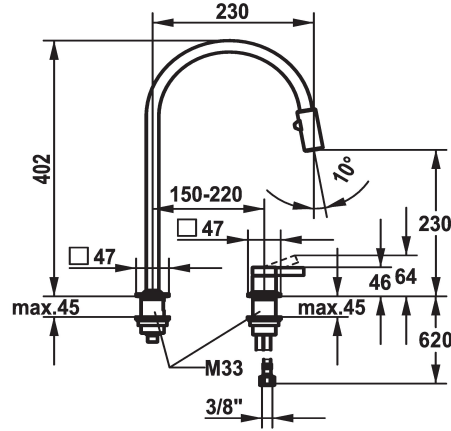

## KWC ERA

Hebelmischer - Küche

Modell-Linie: ERA | 10.392.323.700FL

Armaturen | Manuelle Armaturen

### KWC-Nr.

**124405**

edelstahl, A 230, flexible Anschlusschläuche

- \* Hebelmischer
- \* 2-Loch
- \* Positionierung des Hebels rechts oder links möglich
- \* TouchProtect - Schutz vor Verbrennungen durch Zweischaalenprinzip
- \* Ausziehbare Umstellbrause 360° drehbar - magnetische formschlüssige Halterung
- SprayClean - aktive Kalkbeseitigung und schnelle Siebreinigung
- Strahlregler
- PowerClean - Siebstrahlmodus, mit Rückstellautomatik

- bis 500 mm ausziehbar
- schwarzer Gewebeschlauch
- \* Schlauchdurchführung, schwenkbar 150°, erweiterbar auf 360°
- \* OptimalSpace - grosszügiger Wasch- / Arbeitsbereich
- \* KWC Steuerpatrone S 25
- mit Keramikscheibentechnik
- Auslaufmenge und Temperatur stufenlos einstellbar
- \* Flexible Anschlusschläuche 3/8"
- \* Befestigung mit Gewindestutzen M33 x 1.5
- \* Tischbohrung ø35 mm