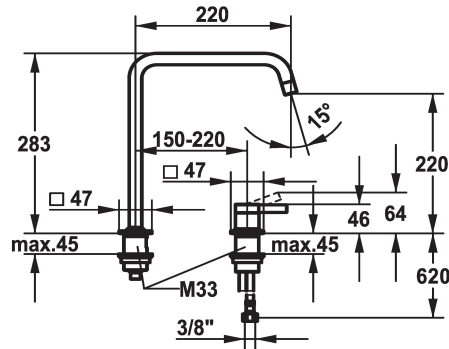

KWC ERA Eengreepsmengkraan - Keuken

Modell-Linie: ERA | 10.392.022.700FL
Kranen | Eengreepkranen

KWC-No.

124402
RVS, A 220, flexibele aansluitslangen

- * Eengreepsmengkraan
- * 2-gats
- * Positionering van de hendel rechts of links mogelijk
- * Draaibare uitloop 150°, uitbreidbaar tot 360°
- Neoperl® Perlator® laminar
- * OptimalSpace - Royale was- en werkomgeving

- * KWC patroon S 25
- met keramische-schijventechniek
- uitstroomvolume en temperatuur traploos instelbaar
- * Flexibele aansluitslangen 3/8"
- * Bevestiging met schroefdraadhuls M33 x 1.5
- * Tafelboring ø35 mm

Technical Data

A_Spout_Spray
Connection
uitloop
Handling
Kleurcode
Installation_type
Faucet_typ
bouwworm
Hoogteafmeting
G_Acoustic_group
Projection_A
EnergyLabelCH
Afmetingen wateruitlaat
Materiaal

8 l/min (3 bar)
flexibele aansluitslangen
draaibaar
bovenbediening
RVS
staande montage
Hebelmischer
L-Uitloop
283
I
A220
A
220
Roestvrij staal