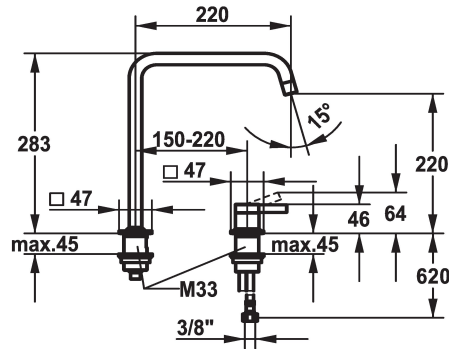

KWC ERA Eengreepsmengkraan - Keuken

Modell-Linie: ERA | 10.392.022.700FL
Kranen | Eengreepkranen

KWC-No.

124402
RVS, A 220, flexibele aansluitslangen

- * Eengreepsmengkraan
- * 2-gats
- * Positionering van de hendel rechts of links mogelijk
- * Draaibare uitloop 150°, uitbreidbaar tot 360°
- Neoperl® Perlator® laminar
- * OptimalSpace - Royale was- en werkomgeving

- * KWC patroon S 25
- met keramische-schijventechniek
- uitstroomvolume en temperatuur traploos instelbaar
- * Flexibele aansluitslangen 3/8"
- * Bevestiging met schroefdraadhuls M33 x 1.5
- * Tafelboring ø35 mm

Technical Data

Doorstroomhoeveelheid	8 l/min (3 bar)
schroefverbindingen	flexibele aansluitslangen
uitloop	draaibaar
Bediening	bovenbediening
Kleurcode	RVS
Type installatie	staande montage
Kraan type	Hebelmischer
bouwworm	L-Uitloop
Hoogteafmeting	283
geluidsklasse	I
Projectie A	A220
Energielabel	A
Afmetingen wateruitlaat	220
Materiaal	Roestvrij staal

Reserve onderdelen

KWC ERA Eengreepsmengkraan - Keuken

Modell-Linie: ERA | 10.392.022.700FL
Kranen | Eengreepkranen

Cartridge S 25

538711
Z.536.032
