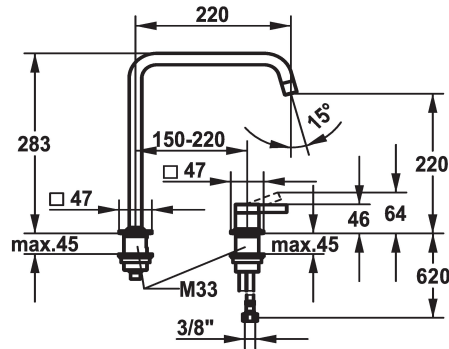

KWC ERA

Miscelatore a leva - Cucina

Modell-Linie: ERA | 10.392.022.700FL

Rubinerterie per bagni | Rubinerterie monocomando

KWC-No.

124402

acciaio inox, A 220, tubi flessibili di collegamento

- * Miscelatore a leva
- * 2 fori
- * Posizione della leva possibile a destra o a sinistra
- * Bocca orientabile 150°, ampliabile a 360°
- Neoperl® Perlator® laminar
- * OptimalSpace - ampia zona di lavoro e di lavaggio

- * KWC cartuccia S 25
- con tecnica a dischi in ceramica
- regolazione continua della portata e della temperatura
- * Tubi flessibili di collegamento da 3/8"
- * Fissaggio tramite raccordo filettato M33 x 1.5
- * Foratura ø35 mm

Dati tecnici

Portata
Raccordo
bocca
Operazione
Codice colore
Tipo di installazione
Tipo di rubinetto
modulo di costruzione
Dimensioni in altezza
Classe di rumorosità
Proiezione A
Etichetta energetica
Dimensioni uscita acqua
Materiale

8 l/min (3 bar)
tubi di collegamento flessibili
orientabile
azionamento superiore
acciaio inox
montaggio fisso
Hebelmischer
L-Bocca
283
I
A220
A
220
Acciaio inox

Pezzi di ricambio

KWC ERA

Miscelatore a leva - Cucina