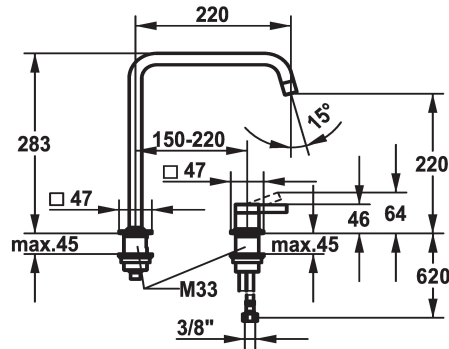

## KWC ERA Mitigeur à levier - Cuisine

Modell-Linie: ERA | 10.392.022.700FL  
Robinetteries | Robinets à monocommande

### KWC-No.

**124402**  
acier inoxydable, A 220, raccords flexibles

- \* Mitigeur à levier
- \* 2 trous
- \* Position du levier possible à droite ou à gauche
- \* Bec orientable 150°, extensible à 360°
- Neoperl® Perlator® jet laminaire
- \* OptimalSpace - un espace de lavage ou de travail généreux

- \* KWC cartouche S 25
- avec technique à disques céramique
- réglage de débit et de température continu
- \* Raccords flexibles 3/8"
- \* Fixation par tige filetée M33 x 1.5
- \* Perçage utile ø35 mm

### Données techniques

Débit
Raccord
goulot
Commande
Code couleur
Type d'installation
Type de robinet
forme de construction
Dimension de la hauteur
Groupe de bruit pour la robinetterie
Projection A
Label énergétique
Dimension de la sortie d'eau
Matière