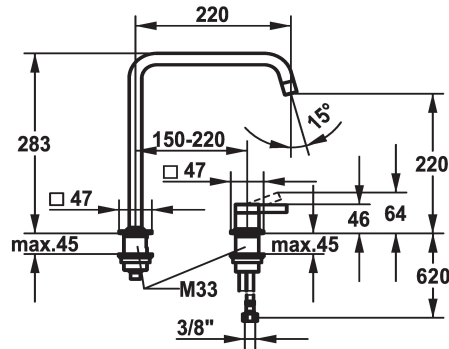

## KWC ERA Mitigeur à levier - Cuisine

Modell-Linie: ERA | 10.392.022.700FL  
Robinetteries | Robinets à monocommande

### KWC-No.

**124402**  
acier inoxydable, A 220, raccords flexibles

- \* Mitigeur à levier
- \* 2 trous
- \* Position du levier possible à droite ou à gauche
- \* Bec orientable 150°, extensible à 360°
- Neoperl® Perlator® jet laminaire
- \* OptimalSpace - un espace de lavage ou de travail généreux

- \* KWC cartouche S 25
- avec technique à disques céramique
- réglage de débit et de température continu
- \* Raccords flexibles 3/8"
- \* Fixation par tige filetée M33 x 1.5
- \* Perçage utile ø35 mm

### Données techniques

Débit
Raccord
goulot
Commande
Code couleur
Type d'installation
Type de robinet
forme de construction
Dimension de la hauteur
Groupe de bruit pour la robinetterie
Projection A
Label énergétique
Dimension de la sortie d'eau
Matière
teamNumber