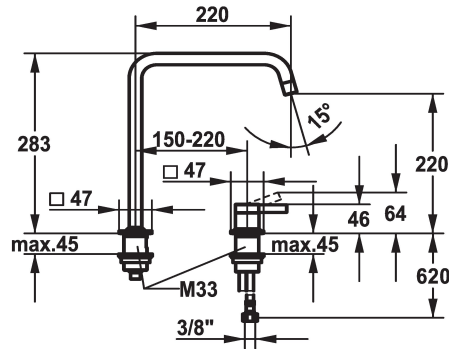

KWC ERA Lever mixer - Kitchen

Modell-Linie: ERA | 10.392.022.700FL
Griferías de lavabo | Grifo para lavabo

KWC-No.

124402
stainless steel, A 220, flexible connection hoses

- * Monomando
- * 2 orificios
- * Posicionamiento de palanca posible a la derecha o a la izquierda
- * Caño orientable 150°, ampliable en 360°
- Neoperl® Perlator® laminar
- * OptimalSpace - áreas de lavabo y de trabajo con dimensiones generosas

- * KWC cartucho S 25
- con tecnología de discos cerámicos
- caudal y temperatura regulables
- * Tubos conexión flexibles 3/8"
- * Fijación con varilla roscada M33 x 1.5
- * Medida orificios ø35 mm

Datos técnicos

Caudal de salida	8 l/min (3 bar)
Racors	tubos de conexión flexibles
caño	freno rodillo
Operación	accionamiento superior
Código de color	acero
Tipo de instalación	Standmontage
Tipo de grifo	Hebelmischer
forma de construcción	L-Caño
Dimensión de la altura	283
Grupo de ruido	I
Proyección A	A220
Etiqueta energética	A
Dimensión de la altura	220
Material	Acero inoxidable

Piezas de recambio

KWC ERA
Lever mixer - Kitchen

Modell-Linie: ERA | 10.392.022.700FL
Griferías de lavabo | Grifo para lavabo

Cartridge S 25

538711
Z.536.032
