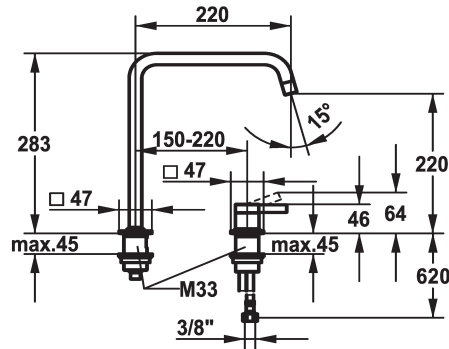

KWC ERA

Hebelmischer - Küche

Modell-Linie: ERA | 10.392.022.700FL
Armaturen | Manuelle Armaturen

KWC-Nr.

124402
edelstahl, A 220, flexible Anschlusschläuche

- * Hebelmischer
- * 2-Loch
- * Positionierung des Hebels rechts oder links möglich
- * Schwenkauslauf 150°, erweiterbar auf 360°
- Neoperl® Perlator® laminar
- * OptimalSpace - grosszügiger Wasch- / Arbeitsbereich

- * KWC Steuerpatrone S 25
- mit Keramikscheibentechnik
- Auslaufmenge und Temperatur stufenlos einstellbar
- * Flexible Anschlusschläuche 3/8"
- * Befestigung mit Gewindestützen M33 x 1.5
- * Tischbohrung ø35 mm

Technische Daten

Auslaufmenge
Anschluss
Auslauf
Bedienung
Farbcode
Installationsart
Armaturtyp
Bauform
Mass Höhe
Armaturengeräuschgruppe
Ausladung A
Energie Etikette
Mass-Wasseraustritt
Material
teamNumber

8 l/min (3 bar)
Flexible Anschlusschläuche
schwenkbar
topbedient
Edelstahl
Standmontage
Hebelmischer
L-Auslauf
283
I
A 220
A
220
rostfreier Stahl
0

Ersatzteile

KWC ERA Hebelmischer - Küche

Modell-Linie: ERA | 10.392.022.700FL
Armaturen | Manuelle Armaturen