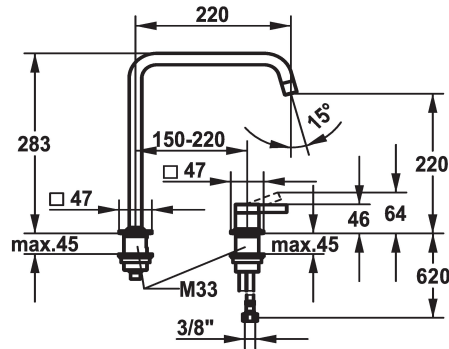

KWC ERA

Hebelmischer - Küche

Modell-Linie: ERA | 10.392.022.700FL

Armaturen | Manuelle Armaturen

KWC-Nr.

124402

edelstahl, A 220, flexible Anschlusschläuche

- * Hebelmischer
- * 2-Loch
- * Positionierung des Hebels rechts oder links möglich
- * Schwenkauslauf 150°, erweiterbar auf 360°
- Neoperl® Perlator® laminar
- * OptimalSpace - grosszügiger Wasch- / Arbeitsbereich

- * KWC Steuerpatrone S 25
- mit Keramikscheibentechnik
- Auslaufmenge und Temperatur stufenlos einstellbar
- * Flexible Anschlusschläuche 3/8"
- * Befestigung mit Gewindestützen M33 x 1.5
- * Tischbohrung ø35 mm

Technische Daten

Auslaufmenge
Anschluss
Auslauf
Bedienung
Farbcode
Installationsart
Armaturtyp
Bauform
Mass Höhe
Armaturengeräuschgruppe
Ausladung A
Energie Etikette
Mass-Wasseraustritt
Material

8 l/min (3 bar)
Flexible Anschlusschläuche
schwenkbar
topbedient
Edelstahl
Standmontage
Hebelmischer
L-Auslauf
283
I
A 220
A
220
rostfreier Stahl

Ersatzteile

KWC ERA Hebelmischer - Küche

Modell-Linie: ERA | 10.392.022.700FL
Armaturen | Manuelle Armaturen

Steuerpatrone S 25

538711
Z.536.032
