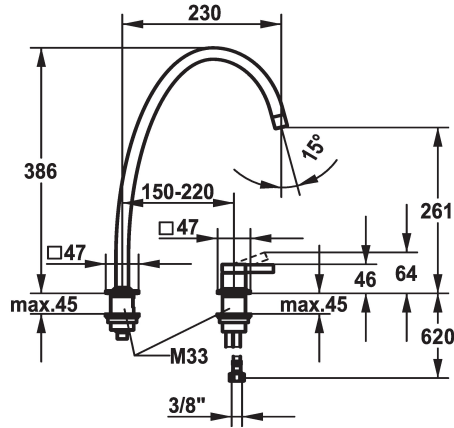

KWC ERA Eengreepsmengkraan → Keuken

Modell-Linie: ERA | 10.392.024.700FL
Kranen | Eengreepkranen

KWC-No.

124399
RVS, A 230, flexibele aansluitslangen

- * Eengreepsmengkraan
- * 2-gats
- * Positionering van de hendel rechts of links mogelijk
- * Draaibare uitloop 150°, uitbreidbaar tot 360°
- Neoperl® Perlator® laminar
- * OptimalSpace - Royale was- en werkomgeving

- * KWC patroon S 25
- met keramische-schijventechniek
- uitstroomvolume en temperatuur traploos instelbaar
- * Flexibele aansluitslangen 3/8"
- * Bevestiging met schroefdraadhuls M33 x 1.5
- * Tafelboring ø35 mm

Technical Data

Doorstroomhoeveelheid	8 l/min (3 bar)
schroefverbindingen	flexibele aansluitslangen
uitloop	draaibaar
Bediening	bovenbediening
Kleurcode	RVS
Type installatie	staande montage
Kraan type	Hebelmischer
bouwworm	Gravity_Auslauf
Hoogteafmeting	386
geluidsklasse	I
Projectie A	A230
Energielabel	A
Afmetingen wateruitlaat	261
Materiaal	Roestvrij staal

Reserve onderdelen

KWC ERA Eengreepsmengkraan → Keuken

Modell-Linie: ERA | 10.392.024.700FL
Kranen | Eengreepkranen

Cartridge S 25

538711
Z.536.032
