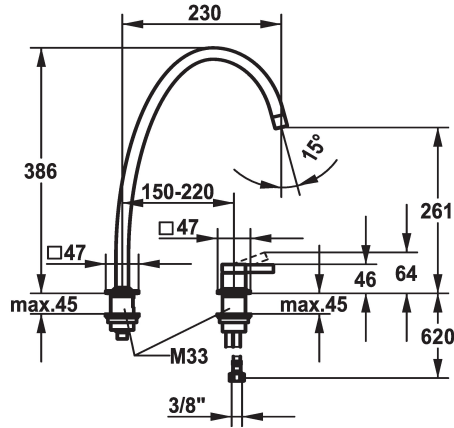

KWC ERA

Miscelatore a leva - Cucina

Modell-Linie: ERA | 10.392.024.700FL

Rubinerterie per bagni | Rubinerterie monocomando

KWC-No.

124399

acciaio inox, A 230, tubi flessibili di collegamento

- * Miscelatore a leva
- * 2 fori
- * Posizione della leva possibile a destra o a sinistra
- * Bocca orientabile 150°, ampliabile a 360°
- Neoperl® Perlator® laminar
- * OptimalSpace - ampia zona di lavoro e di lavaggio

- * KWC cartuccia S 25
- con tecnica a dischi in ceramica
- regolazione continua della portata e della temperatura
- * Tubi flessibili di collegamento da 3/8"
- * Fissaggio tramite raccordo filettato M33 x 1.5
- * Foratura ø35 mm

Dati tecnici

Portata
Raccordo
bocca
Operazione
Codice colore
Tipo di installazione
Tipo di rubinetto
modulo di costruzione
Dimensioni in altezza
Classe di rumorosità
Proiezione A
Etichetta energetica
Dimensioni uscita acqua
Materiale

8 l/min (3 bar)
tubi di collegamento flessibili
orientabile
azionamento superiore
acciaio inox
montaggio fisso
Hebelmischer
Gravity_Auslauf
386
I
A230
A
261
Acciaio inox

Pezzi di ricambio

KWC ERA

Miscelatore a leva - Cucina