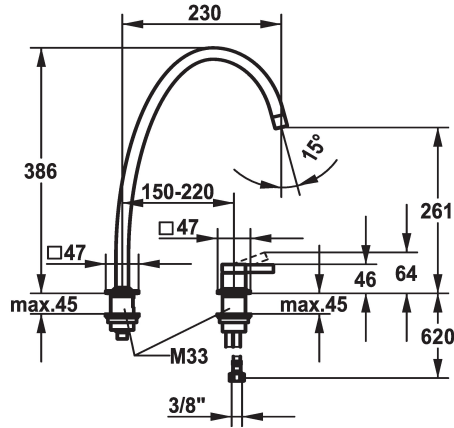

KWC ERA

Miscelatore a leva - Cucina

Modell-Linie: ERA | 10.392.024.700FL

Rubinerterie per bagni | Rubinerterie monocomando

KWC-No.

124399

acciaio inox, A 230, tubi flessibili di collegamento

- * Miscelatore a leva
- * 2 fori
- * Posizione della leva possibile a destra o a sinistra
- * Bocca orientabile 150°, ampliabile a 360°
- Neoperl® Perlator® laminar
- * OptimalSpace - ampia zona di lavoro e di lavaggio

- * KWC cartuccia S 25
- con tecnica a dischi in ceramica
- regolazione continua della portata e della temperatura
- * Tubi flessibili di collegamento da 3/8"
- * Fissaggio tramite raccordo filettato M33 x 1.5
- * Foratura ø35 mm

Dati tecnici

Portata
Raccordo
bocca
Operazione
Codice colore
Tipo di installazione
Tipo di rubinetto
modulo di costruzione
Dimensioni in altezza
Classe di rumorosità
Proiezione A
Etichetta energetica
Dimensioni uscita acqua
Materiale
teamNumber

8 l/min (3 bar)
tubi di collegamento flessibili
orientabile
azionamento superiore
acciaio inox
montaggio fisso
Hebelmischer
Gravity_Auslauf
386
I
A230
A
261
Acciaio inox
0

Pezzi di ricambio

KWC ERA

Miscelatore a leva - Cucina