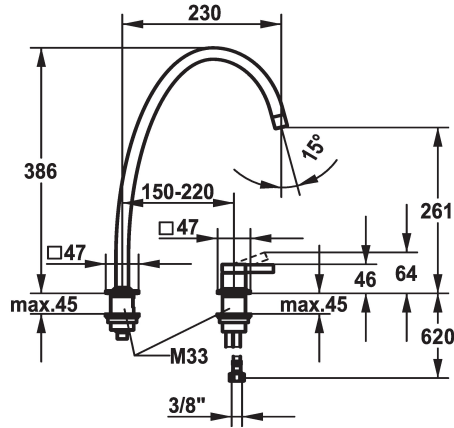

KWC ERA Mitigeur à levier - Cuisine

Modell-Linie: ERA | 10.392.024.700FL
Robinetteries | Robinets à monocommande

KWC-No.

124399
acier inoxydable, A 230, raccords flexibles

- * Mitigeur à levier
- * 2 trous
- * Position du levier possible à droite ou à gauche
- * Bec orientable 150°, extensible à 360°
- Neoperl® Perlator® jet laminaire
- * OptimalSpace - un espace de lavage ou de travail généreux

- * KWC cartouche S 25
- avec technique à disques céramique
- réglage de débit et de température continu
- * Raccords flexibles 3/8"
- * Fixation par tige filetée M33 x 1.5
- * Perçage utile ø35 mm

Données techniques

Débit
Raccord
goulot
Commande
Code couleur
Type d'installation
Type de robinet
forme de construction
Dimension de la hauteur
Groupe de bruit pour la robinetterie
Projection A
Label énergétique
Dimension de la sortie d'eau
Matière
teamNumber

8 l/min (3 bar)
tuyaux de raccordement flexibles
orientable
commande par le haut
acier inoxydable
montage vertical
Hebelmischer
Gravity_Auslauf
386
I
A230
A
261
Acier inoxydable
0

Pièces de rechange

KWC ERA Mitigeur à levier - Cuisine