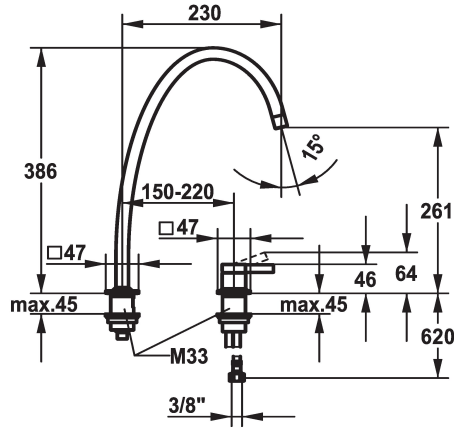

## KWC ERA Mitigeur à levier - Cuisine

Modell-Linie: ERA | 10.392.024.700FL  
Robinetteries | Robinets à monocommande

### KWC-No.

**124399**  
acier inoxydable, A 230, raccords flexibles

- \* Mitigeur à levier
- \* 2 trous
- \* Position du levier possible à droite ou à gauche
- \* Bec orientable 150°, extensible à 360°
- Neoperl® Perlator® jet laminaire
- \* OptimalSpace - un espace de lavage ou de travail généreux

- \* KWC cartouche S 25
- avec technique à disques céramique
- réglage de débit et de température continu
- \* Raccords flexibles 3/8"
- \* Fixation par tige filetée M33 x 1.5
- \* Perçage utile ø35 mm

### Données techniques

Débit
Raccord
goulot
Commande
Code couleur
Type d'installation
Type de robinet
forme de construction
Dimension de la hauteur
Groupe de bruit pour la robinetterie
Projection A
Label énergétique
Dimension de la sortie d'eau
Matière