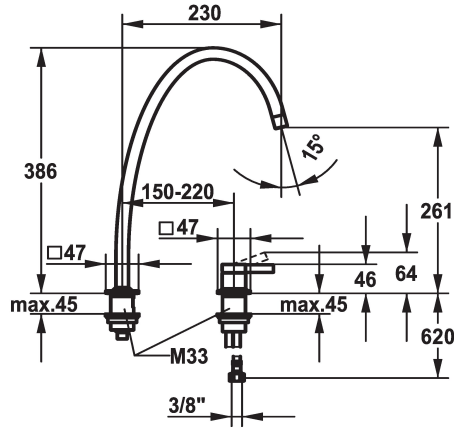

## KWC ERA Lever mixer - Kitchen

Modell-Linie: ERA | 10.392.024.700FL  
Griferías de lavabo | Grifo para lavabo

### KWC-No.

**124399**  
stainless steel, A 230, flexible connection hoses

- \* Monomando
- \* 2 orificios
- \* Posicionamiento de palanca posible a la derecha o a la izquierda
- \* Caño orientable 150°, ampliable en 360°
- Neoperl® Perlator® laminar
- \* OptimalSpace - áreas de lavabo y de trabajo con dimensiones generosas

- \* KWC cartucho S 25
- con tecnología de discos cerámicos
- caudal y temperatura regulables
- \* Tubos conexión flexibles 3/8"
- \* Fijación con varilla roscada M33 x 1.5
- \* Medida orificios ø35 mm

### Datos técnicos

|                        |                             |
|------------------------|-----------------------------|
| Caudal de salida       | 8 l/min (3 bar)             |
| Racors                 | tubos de conexión flexibles |
| caño                   | freno rodillo               |
| Operación              | accionamiento superior      |
| Código de color        | acero                       |
| Tipo de instalación    | Standmontage                |
| Tipo de grifo          | Hebelmischer                |
| forma de construcción  | Gravity_Auslauf             |
| Dimensión de la altura | 386                         |
| Grupo de ruido         | I                           |
| Proyección A           | A230                        |
| Etiqueta energética    | A                           |
| Dimensión de la altura | 261                         |
| Material               | Acero inoxidable            |