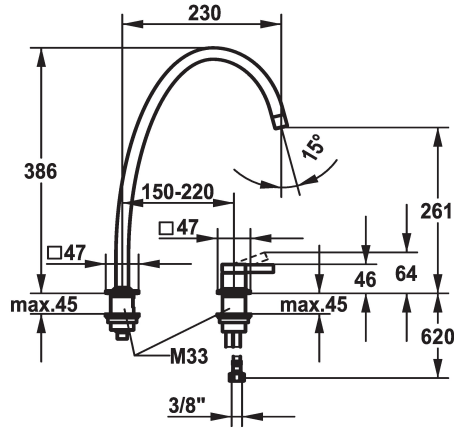

## KWC ERA

Hebelmischer - Küche

Modell-Linie: ERA | 10.392.024.700FL  
Armaturen | Manuelle Armaturen

### KWC-Nr.

**124399**  
edelstahl, A 230, flexible Anschlusschläuche

- \* Hebelmischer
- \* 2-Loch
- \* Positionierung des Hebels rechts oder links möglich
- \* Schwenkauslauf 150°, erweiterbar auf 360°
- Neoperl® Perlator® laminar
- \* OptimalSpace - grosszügiger Wasch- / Arbeitsbereich

- \* KWC Steuerpatrone S 25
- mit Keramikscheibentechnik
- Auslaufmenge und Temperatur stufenlos einstellbar
- \* Flexible Anschlusschläuche 3/8"
- \* Befestigung mit Gewindestützen M33 x 1.5
- \* Tischbohrung ø35 mm

### Technische Daten

Auslaufmenge
Anschluss
Auslauf
Bedienung
Farbcode
Installationsart
Armaturtyp
Bauform
Mass Höhe
Armaturengeräuschgruppe
Ausladung A
Energie Etiketle
Mass-Wasseraustritt
Material

8 l/min (3 bar)
Flexible Anschlusschläuche
schwenkbar
topbedient
Edelstahl
Standmontage
Hebelmischer
Gravity Auslauf
386
I
A 230
A
261
rostfreier Stahl