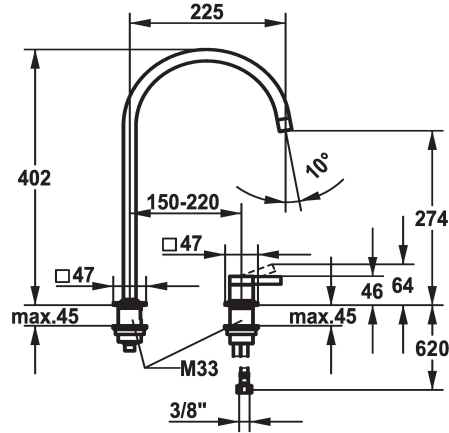

KWC ERA Eengreepsmengkraan - Keuken

Modell-Linie: ERA | 10.392.023.700FL
Kranen | Eengreepkranen

KWC-No.

124396
roestvrij staal, A 225, flexibele aansluitslangen

- * Eengreepsmengkraan
- * 2-gats
- * Positionering van de hendel rechts of links mogelijk
- * Draaibare uitloop 150°, uitbreidbaar tot 360°
- Neoperl® Perlator® laminar
- * OptimalSpace - Royale was- en werkomgeving

- * KWC patroon S 25
- met keramische-schijfentechniek
- uitstroomvolume en temperatuur traploos instelbaar
- * Flexibele aansluitslangen 3/8"
- * Bevestiging met schroefdraadhuls M33 x 1.5
- * Tafelboring ø35 mm

Technical Data

A_Spout_Spray
Connection
Uitloop
Handling
Kleurcode
Installation_type
Faucet_typ
bouwworm
Hoogteafmeting
G_Acoustic_group
Projection_A
EnergyLabelCH
Afmetingen wateruitlaat
Materiaal

8 l/min (3 bar)
flexibele aansluitslangen
draaibaar
bovenbediening
RVS
staande montage
Hebelmischer
J-Uitloop
402
l
A225
A
274
Roestvrij staal