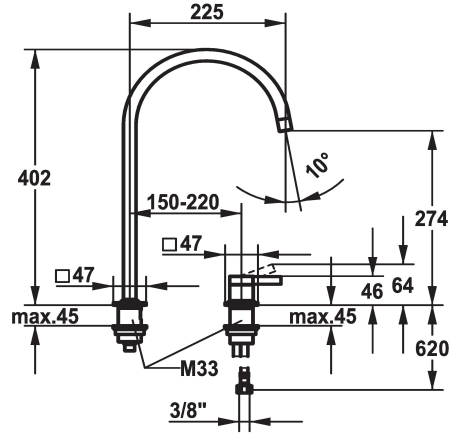

KWC ERA Eengreepsmengkraan - Keuken

Modell-Linie: ERA | 10.392.023.700FL
Kranen | Eengreepkranen

KWC-No.

124396
roestvrij staal, A 225, flexibele aansluitslangen

- * Eengreepsmengkraan
- * 2-gats
- * Positionering van de hendel rechts of links mogelijk
- * Draaibare uitloop 150°, uitbreidbaar tot 360°
- Neoperl® Perlator® laminar
- * OptimalSpace - Royale was- en werkomgeving

- * KWC patroon S 25
- met keramische-schijfentechniek
- uitstroomvolume en temperatuur traploos instelbaar
- * Flexibele aansluitslangen 3/8"
- * Bevestiging met schroefdraadhuls M33 x 1.5
- * Tafelboring ø35 mm

Technical Data

Doorstroomhoeveelheid
schroefverbindingen
Uitloop
Bediening
Kleurcode
Type installatie
Kraan type
bouwworm
Hoogteafmeting
geluidsklasse
Projectie A
Energielabel
Afmetingen wateruitlaat
Materiaal

KWC patroon S 25

538711
Z.536.032
