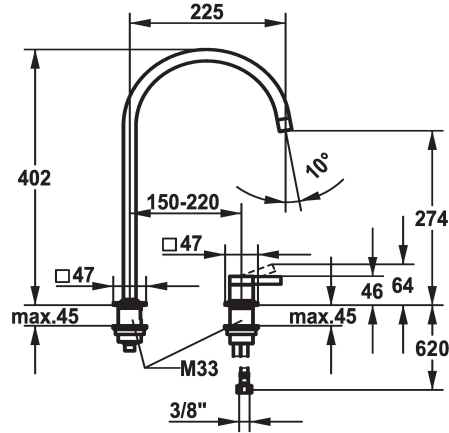

KWC ERA Mitigeur à levier - Cuisine

Modell-Linie: ERA | 10.392.023.700FL
Robinetteries | Robinets à monocommande

KWC-No.

124396
acier inoxydable, A 225, raccords flexibles

- * Mitigeur à levier
- * 2 trous
- * Position du levier possible à droite ou à gauche
- * Bec orientable 150°, extensible à 360°
- Neoperl® Perlator® jet laminaire
- * OptimalSpace - un espace de lavage ou de travail généreux

- * KWC cartouche S 25
- avec technique à disques céramique
- réglage de débit et de température continu
- * Raccords flexibles 3/8"
- * Fixation par tige filetée M33 x 1.5
- * Perçage utile ø35 mm

Données techniques

Débit
Raccord
goulot
Commande
Code couleur
Type d'installation
Type de robinet
forme de construction
Dimension de la hauteur
Groupe de bruit pour la robinetterie
Projection A
Label énergétique
Dimension de la sortie d'eau
Matière
teamNumber

8 l/min (3 bar)
tuyaux de raccordement flexibles
orientable
commande par le haut
acier inoxydable
montage vertical
Hebelmischer
J-Bec
402
l
A225
A
274
Acier inoxydable
0

Pièces de rechange

KWC ERA Mitigeur à levier - Cuisine