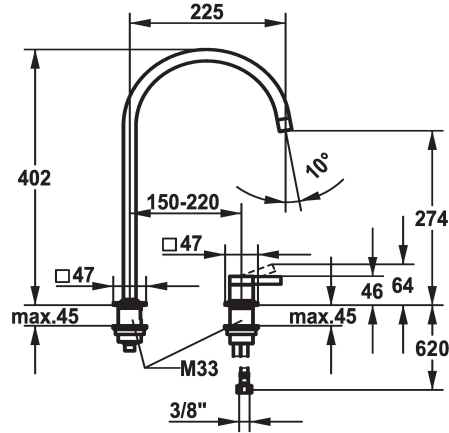

KWC ERA Lever mixer - Kitchen

Modell-Linie: ERA | 10.392.023.700FL
Griferías de lavabo | Grifo para lavabo

KWC-No.

124396
stainless steel, A 225, flexible connection hoses

- * Monomando
- * 2 orificios
- * Posicionamiento de palanca posible a la derecha o a la izquierda
- * Caño orientable 150°, ampliable en 360°
- Neoperl® Perlator® laminar
- * OptimalSpace - áreas de lavabo y de trabajo con dimensiones generosas

- * KWC cartucho S 25
- con tecnología de discos cerámicos
- caudal y temperatura regulables
- * Tubos conexión flexibles 3/8"
- * Fijación con varilla roscada M33 x 1.5
- * Medida orificios ø35 mm

Datos técnicos

Caudal de salida
Racors
caño
Operación
Código de color
Tipo de instalación
Tipo de grifo
forma de construcción
Dimensión de la altura
Grupo de ruido
Proyección A
Etiqueta energética
Dimensión de la altura
Material

8 l/min (3 bar)
tubos de conexión flexibles
freno rodillo
accionamiento superior
acero
Standmontage
Hebelmischer
J-Caño
402
l
A225
A
274
Acero inoxidable

Piezas de recambio

KWC ERA
Lever mixer - Kitchen