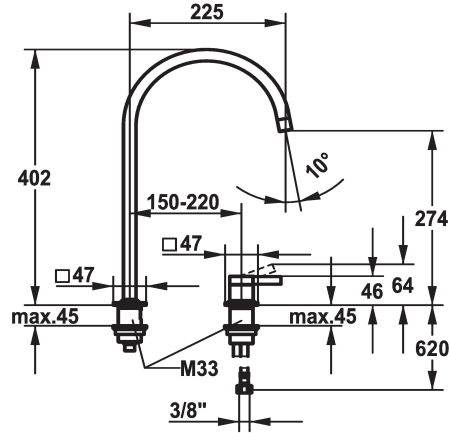

## KWC ERA

Hebelmischer - Küche

Modell-Linie: ERA | 10.392.023.700FL

Armaturen | Manuelle Armaturen

### KWC-Nr.

**124396**

edelstahl, A 225, flexible Anschlusschläuche

- \* Hebelmischer
- \* 2-Loch
- \* Positionierung des Hebels rechts oder links möglich
- \* Schwenkauslauf 150°, erweiterbar auf 360°
- Neoperl® Perlator® laminar
- \* OptimalSpace - grosszügiger Wasch- / Arbeitsbereich

- \* KWC Steuerpatrone S 25
- mit Keramikscheibentechnik
- Auslaufmenge und Temperatur stufenlos einstellbar
- \* Flexible Anschlusschläuche 3/8"
- \* Befestigung mit Gewindestützen M33 x 1.5
- \* Tischbohrung ø35 mm

### Technische Daten

Auslaufmenge
Anschluss
Auslauf
Bedienung
Farbcode
Installationsart
Armaturtyp
Bauform
Mass Höhe
Armaturengeräuschgruppe
Ausladung A
Energie Etiketle
Mass-Wasseraustritt
Material

8 l/min (3 bar)
Flexible Anschlusschläuche
schwenkbar
topbedient
Edelstahl
Standmontage
Hebelmischer
J-Auslauf
402
I
A 225
A
274
rostfreier Stahl