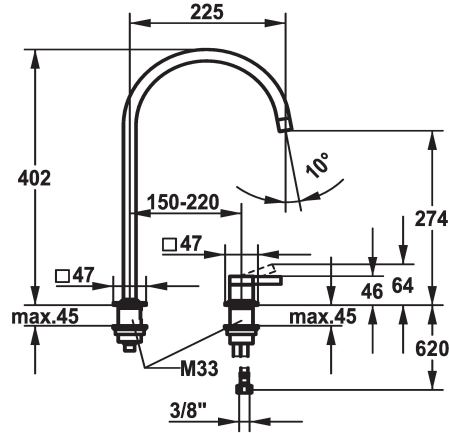

## KWC ERA

Hebelmischer - Küche

Modell-Linie: ERA | 10.392.023.700FL  
Armaturen | Manuelle Armaturen

### KWC-Nr.

**124396**  
edelstahl, A 225, flexible Anschlusschläuche

- \* Hebelmischer
- \* 2-Loch
- \* Positionierung des Hebels rechts oder links möglich
- \* Schwenkauslauf 150°, erweiterbar auf 360°
- Neoperl® Perlator® laminar
- \* OptimalSpace - grosszügiger Wasch- / Arbeitsbereich

- \* KWC Steuerpatrone S 25
- mit Keramikscheibentechnik
- Auslaufmenge und Temperatur stufenlos einstellbar
- \* Flexible Anschlusschläuche 3/8"
- \* Befestigung mit Gewindestützen M33 x 1.5
- \* Tischbohrung ø35 mm