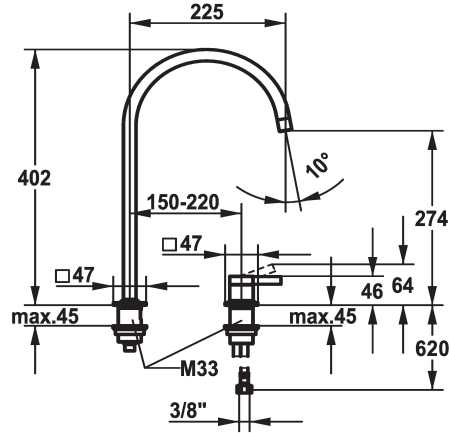

KWC ERA

Hebelmischer - Küche

Modell-Linie: ERA | 10.392.023.700FL

Armaturen | Manuelle Armaturen

KWC-Nr.

124396

edelstahl, A 225, flexible Anschlusschläuche

* Hebelmischer

* 2-Loch

* Positionierung des Hebels rechts oder links möglich

* Schwenkauslauf 150°, erweiterbar auf 360°

- Neoperl® Perlator® laminar

* OptimalSpace - grosszügiger Wasch- / Arbeitsbereich

* KWC Steuerpatrone S 25

- mit Keramikscheibentechnik

- Auslaufmenge und Temperatur stufenlos einstellbar

* Flexible Anschlusschläuche 3/8"

* Befestigung mit Gewindestützen M33 x 1.5

* Tischbohrung ø35 mm

Technische Daten

Auslaufmenge

274

Material

rostfreier Stahl

Ersatzteile

KWC ERA Hebelmischer - Küche

Modell-Linie: ERA | 10.392.023.700FL
Armaturen | Manuelle Armaturen

Steuerpatrone S 25

538711
Z.536.032
