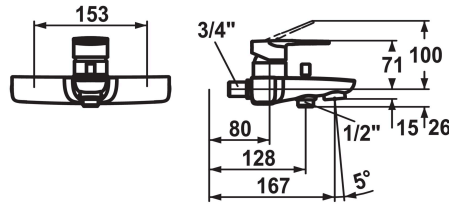

KWC ELLA

Mitigeur à levier - baignoire

Modell-Linie: ELLA | 20.382.013.000OG

Douches | Robinetteries de baignoire

KWC-No.

124360
chromeline, AD 153, A 165, avec douchette, flexible et support

124361
chromeline, AD 153, A 165, sans douchette, flexible et support

124364
chromeline, AD 153, A 165, sans douchette, flexible, support et raccords mural

- * Mitigeur à levier
- * Inverseur automatique
- * Anti-refoulement intégré
- * Bec fixe
- Neoperl® Cascade®

Brausegarnitur

mit Brause, Schlauch, Halter

ohne Brause, Schlauch, Halter

ohne Brause, Schlauch, Halter

- * KWC cartouche M 35 H
- avec technique à disques céramique
- réglage de débit et de température continu
- limitation de température

Données techniques

Auslaufmenge	20 l/min (3 bar)
Brauseabgang: Auslaufmenge	15 l/min (3 bar)
Anschluss	ohne Raccords
Auslauf	fest
Brausegarnitur	ohne Brause, Schlauch, Halter
Bedienung	topbedient
Farbcode	chromeline
Installationsart	Wandmontage
Artikeltyp	Hebelmischer
Mass Höhe	71
Armaturengeräuschgruppe	II
Brauseabgang: Armaturengeräuschgruppe	I
Ausladung A	A 165
Energieetikette (CH)	C
Anschluss Mass	153
Mass-Wasseraustritt	15
Material	Messing
teamNumber	725649.502
sanitasTroeschNumber	6113 602.502