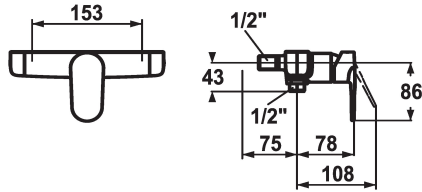

KWC ELLA Eengreepsmengkraan - Douche

Modell-Linie: ELLA | 21.382.010.0000G
Douches | Handdouches

KWC-No.

124357
chromeline, met doucheset

124358
chromeline, zonder doucheset

124363
chromeline, zonder doucheset en raccords

- * Eengreepsmengkraan
- * Beveiligd tegen terugstroming
- * KWC patroon M 35 H
- met keramische-schijventechniek
- debiet en temperatuur traploos instelbaar

- temperatuurbegrenzing
- * Wandaansluitingen 1/2" x 1/2", afsluitbaar L 40
- * Levering:
- Handdouche KWC FIT-S 26.000.113.000
- Doucheslang 1600 mm, kunststof 26.001.003.000

Technical Data

Vaatdouche uitloop: doorstroomhoeveelheid

16 l/min (3bar)

schroefverbindingen

ohne_Raccords

doucheset

zonder douche en slang

Bediening

KWC ELLA

Eengreepsmengkraan - Douche

Modell-Linie: ELLA | 21.382.010.0000G

Douches | Handdouches

KWC patroon M 35 H

538327

Z.537.582
