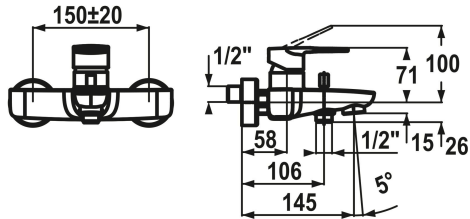

## KWC ELLA Eengreepsmengkraan - bad

Modell-Linie: ELLA | 20.382.333.000  
Douches | Badkranen

### KWC-No.

**124362**  
chromeline, AD 150±20, A 175, zonder douche, slang en houder

- \* Eengreepsmengkraan
- \* Omzetting met automatische reset
- \* Beveiligd tegen terugstroming
- \* Vaste uitloop
- Neoperl® Cascade®

- \* KWC patroon M 35 H
- met keramische-schijventechniek
- debiet en temperatuur traploos instelbaar
- temperatuurbegrenzing
- \* Wandaansluitingen 1/2" x 3/4", niet afsluitbaar excentrisch 10 mm

### Technical Data

A_Spout_Spray	20 l/min (3 bar)
Vaatdouche uitloop: doorstroomhoeveelheid	15 l/min (3 bar)
Uitloop	FEST
doucheset	OHNE_BRAUSE,_SCHLAUCH,_HALTER
Handling	TOPBEDIENT
Kleurcode	chromeline
Installation_type	WANDMONTAGE
Faucet_typ	HEBELMISCHER
Hoogteafmeting	71
G_Acoustic_group	II
Vaatdouche uitloop: geluidsklasse	I
Projection_A	A145
Connection measure	150+/-20
Afmetingen wateruitlaat	15
Materiaal	Messing