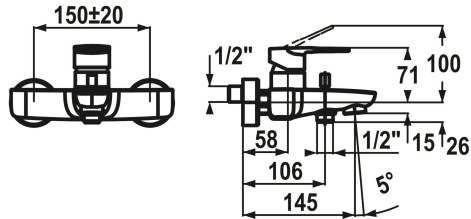

KWC ELLA Eengreepsmengkraan - bad

Modell-Linie: ELLA | 20.382.333.000
Douches | Badkranen

KWC-No.

124362
chromeline, AD 150±20, A 175, zonder douche, slang en houder

- * Eengreepsmengkraan
- * Omzetting met automatische reset
- * Beveiligd tegen terugstroming
- * Vaste uitloop
- Neoperl® Cascade®

- * KWC patroon M 35 H
- met keramische-schijventechniek
- debiet en temperatuur traploos instelbaar
- temperatuurbegrenzing
- * Wandaansluitingen 1/2" x 3/4", niet afsluitbaar excentrisch 10 mm

Technical Data

Doorstroomhoeveelheid	20 l/min (3 bar)
Vaatdouche uitloop: doorstroomhoeveelheid	15 l/min (3 bar)
Uitloop	FEST
doucheset	OHNE_BRAUSE,_SCHLAUCH,_HALTER
Bediening	TOPBEDIENT
Kleurcode	chromeline
Type installatie	WANDMONTAGE
Kraan type	HEBELMISCHER
Hoogteafmeting	71
geluidsklasse	II
Vaatdouche uitloop: geluidsklasse	I
Projectie A	A145
Connection measure	150+/-20
Afmetingen wateruitlaat	15
Materiaal	Messing

Reserve onderdelen

KWC ELLA

Eengreepsmengkraan - bad

Modell-Linie: ELLA | 20.382.333.000

Douches | Badkranen

Patroon

538327
Z.537.582
