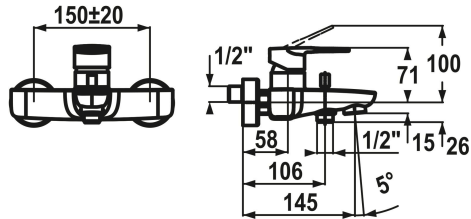

KWC ELLA

Miscelatore a leva - vasca

Modell-Linie: ELLA | 20.382.333.000

Rubinerterie per doccia | Rubinerterie per vasca da bagno

KWC-No.

124362

chromeline, AD 150±20, A 175, senza doccetta, flessibile e supporto

- * Miscelatore a leva
- * Commutazione con riposizionamento automatico
- * Con sicurezza antiriflusso
- * Bocca fissa
- Neoperl® Cascade®

- * KWC cartuccia M 35 H
- con tecnica a dischi in ceramica
- regolazione continua della portata e della temperatura
- limitazione della temperatura
- * Raccordi a parete 1/2" x 3/4", non serrabili eccentrico 10 mm

Dati tecnici

Portata	20 l/min (3 bar)
Uscita doccia: Portata	15 l/min (3 bar)
bocca	FEST
set doccia	OHNE_BRAUSE,_SCHLAUCH,_HALTER
Operazione	TOPBEDIENT
Codice colore	chromeline
Tipo di installazione	WANDMONTAGE
Tipo di rubinetto	HEBELMISCHER
Dimensioni in altezza	71
Classe di rumorosità	II
Uscita doccia: Classe di rumorosità	I
Proiezione A	A145
Connection measure	150+/-20
Dimensioni uscita acqua	15
Materiale	Ottone

Pezzi di ricambio

KWC ELLA

Miscelatore a leva - vasca

Modell-Linie: ELLA | 20.382.333.000

Rubinetterie per doccia | Rubinetterie per vasca da bagno

Cartuccia

538327
Z.537.582
