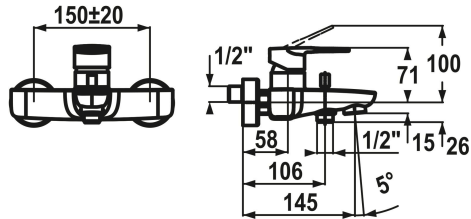

KWC ELLA

Mitigeur à levier - baignoire

Modell-Linie: ELLA | 20.382.333.000

Douches | Robinetteries de baignoire

KWC-No.

124362

chromeline, AD 150±20, A 175, sans douchette, flexible et support

- * Mitigeur à levier
- * Inverseur automatique
- * Anti-refoulement intégré
- * Bec fixe
- Neoperl® Cascade®

- * KWC cartouche M 35 H
- avec technique à disques céramique
- réglage de débit et de température continu
- limitation de température
- * Raccords sans pointeaux d'arrêt 1/2" x 3/4" excentrique 10 mm

Données techniques

Débit	20 l/min (3 bar)
Sortie de douchette: Débit	15 l/min (3 bar)
goulot	FEST
garniture de douche	OHNE_BRAUSE,_SCHLAUCH,_HALTER
Commande	TOPBEDIENT
Code couleur	chromeline
Type d'installation	WANDMONTAGE
Type de robinet	HEBELMISCHER
Dimension de la hauteur	71
Groupe de bruit pour la robinetterie	II
Sortie de douchette: Groupe de bruit pour la robinetterie	I
Projection A	A145
Connection mesure	150+/-20
Dimension de la sortie d'eau	15
Matière	Laiton

Pièces de rechange

KWC ELLA

Mitigeur à levier - baignoire

Modell-Linie: ELLA | 20.382.333.000

Douches | Robinetteries de baignoire

Cartouche

538327

Z.537.582
