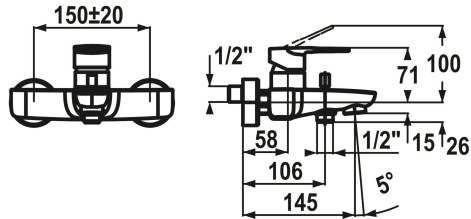

KWC ELLA Hebelmischer - Wanne

Modell-Linie: ELLA | 20.382.333.000
Duscharmaturen | Wannenmischer

KWC-Nr.

124362
chromeline, AD 150±20, A 175, ohne Brause, Schlauch und Halter

- * Hebelmischer
- * Umstellung mit automatischer Rückstellung
- * Eigensicher gegen Rückfließen
- * Auslauf fest
- Neoperl® Cascade®

- * KWC Steuerpatrone M 35 H
- mit Keramikscheibentechnik
- Auslaufmenge und Temperatur stufenlos einstellbar
- Temperaturbegrenzung
- * Wandanschlüsse 1/2" x 3/4", nicht absperrbar exzentrisch 10 mm

Technische Daten

Auslaufmenge	20 l/min (3 bar)
Brauseabgang: Auslaufmenge	15 l/min (3 bar)
Auslauf	fest
Brausegarnitur	ohne Brause, Schlauch, Halter
Bedienung	topbedient
Farbcode	chromeline
Installationsart	Wandmontage
Armatortyp	Hebelmischer
Mass Höhe	71
Armaturengeräuschgruppe	II
Brauseabgang: Armaturengeräuschgruppe	I
Ausladung A	A 145
Anschluss Mass	150+/-20
Mass-Wasseraustritt	15
Material	Messing

Ersatzteile

KWC ELLA Hebelmischer - Wanne

Modell-Linie: ELLA | 20.382.333.000
Duscharmaturen | Wannenmischer

Steuerpatrone

538327
Z.537.582
