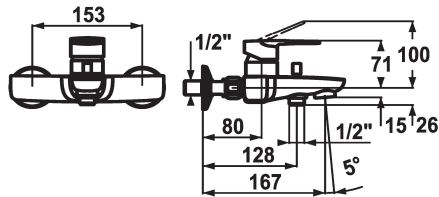

KWC ELLA Hebelmischer - Wanne

Modell-Linie: ELLA | 20.382.313.000
Duscharmaturen | Wannenmischer

KWC-Nr.

124360
chromeline, AD 153, A 165, mit Brause, Schlauch und Halter

124361
chromeline, AD 153, A 165, ohne Brause, Schlauch und Halter

124364
chromeline, AD 153, A 165, ohne Wandanschlüsse, ohne Brause, Schlauch und Halter

- * Hebelmischer
- * Umstellung mit automatischer Rückstellung
- * Eigensicher gegen Rückfließen
- * Auslauf fest
- Neoperl® Cascade®

- * KWC Steuerpatrone M 35 H
- mit Keramikscheibentechnik
- Auslaufmenge und Temperatur stufenlos einstellbar
- Temperaturbegrenzung
- * Wandanschlüsse 1/2" x 3/4", absperbar L 40

Technische Daten

Auslaufmenge	20 l/min (3 bar)
Brausenabgang: Auslaufmenge	15 l/min (3bar)
Auslauf	fest
Brausegarnitur	ohne Brause, Schlauch, Halter
Bedienung	topbedient
Farbcode	chromeline
Installationsart	Wandmontage
Armaturtyp	Hebelmischer
Mass Höhe	71
Armaturengeräuschgruppe	II
Brausenabgang: Armaturengeräuschgruppe	I
Ausladung A	A 165
Energie Etikette	C
Anschluss Mass	153
Mass-Wasseraustritt	15
Material	Messing

Ersatzteile

KWC ELLA Hebelmischer - Wanne

Modell-Linie: ELLA | 20.382.313.000
Duscharmaturen | Wannenmischer

Steuerpatrone M 35 H

538327
Z.537.582
