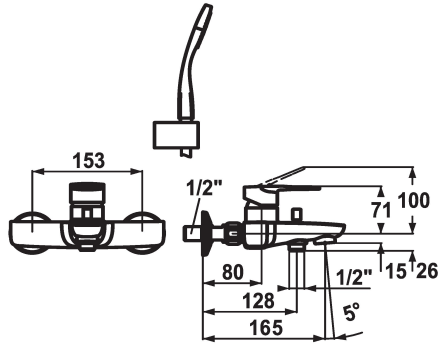

## KWC ELLA Hebelmischer - Wanne

Modell-Linie: ELLA | 20.382.013.000  
Duscharmaturen | Wannenmischer

### KWC-Nr.

**124360**  
chromeline, AD 153, A 165, mit Brause, Schlauch und Halter

**124361**  
chromeline, AD 153, A 165, ohne Brause, Schlauch und Halter

**124364**  
chromeline, AD 153, A 165, ohne Wandanschlüsse, ohne Brause, Schlauch und Halter

- \* Hebelmischer
- \* Umstellung mit automatischer Rückstellung
- \* Eigensicher gegen Rückfließen
- \* Auslauf fest
- Neoperl® Cascade®
- \* KWC Steuerpatrone M 35 H
- mit Keramikscheibentechnik

- Auslaufmenge und Temperatur stufenlos einstellbar
- Temperaturbegrenzung
- \* Wandanschlüsse 1/2" x 3/4", absperbar L 40
- \* Lieferumfang:
- Handbrause KWC FIT-S 26.000.113.000
- Brausenhalter 26.000.622.000
- Brausenschlauch 1600 mm, Kunststoff 26.001.003.000