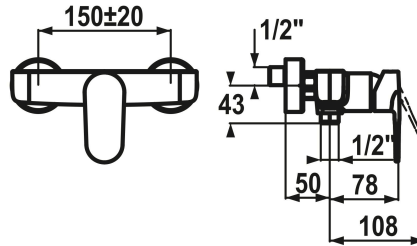

KWC ELLA Eengreepsmengkraan - douche

Modell-Linie: ELLA | 21.382.330.000
Douches | Handdouches

KWC-No.

124359
chromeline, AD 150±20, A 175, zonder douche en slang

- * Eengreepsmengkraan
- * Beveiligd tegen terugstroming
- * KWC patroon M 35 H
- met keramische-schijventechniek

- debiet en temperatuur traploos instelbaar
- temperatuurbegrenzing
- * Wandaansluitingen 1/2" x 3/4", niet afsluitbaar excentrisch 10 mm

Technical Data

Vaatdouche uitloop: doorstroomhoeveelheid	16 l/min (3 bar)
doucheset	OHNE_BRAUSE_SCHLAUCH
Handling	FRONTBEDIENT
Kleurcode	chromeline
Installation_type	WANDMONTAGE
Faucet_typ	HEBELMISCHER
Hoogteafmeting	30
Vaatdouche uitloop: geluidsklasse	II
Connection measure	150+/-20
Materiaal	Messing