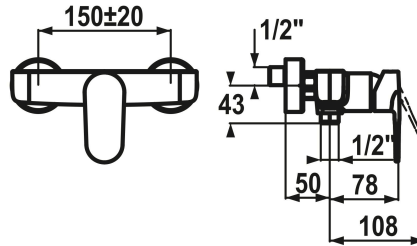

KWC ELLA Eengreepsmengkraan - douche

Modell-Linie: ELLA | 21.382.330.000
Douches | Handdouches

KWC-No.

124359
chromeline, AD 150±20, A 175, zonder douche en slang

- * Eengreepsmengkraan
- * Beveiligd tegen terugstroming
- * KWC patroon M 35 H
- met keramische-schijventechniek

- debiet en temperatuur traploos instelbaar
- temperatuurbegrenzing
- * Wandaansluitingen 1/2" x 3/4", niet afsluitbaar excentrisch 10 mm

Technical Data

Vaatdouche uitloop: doorstroomhoeveelheid	16 l/min (3 bar)
doucheset	OHNE_BRAUSE_SCHLAUCH
Bediening	FRONTBEDIENT
Kleurcode	chromeline
Type installatie	WANDMONTAGE
Kraan type	HEBELMISCHER
Hoogteafmeting	30
Vaatdouche uitloop: geluidsklasse	II
Connection measure	150+/-20
Materiaal	Messing

Reserve onderdelen

Patroon

538327

KWC ELLA
Eengreepsmengkraan - douche

Modell-Linie: ELLA | 21.382.330.000
Douches | Handdouches

Z.537.582
