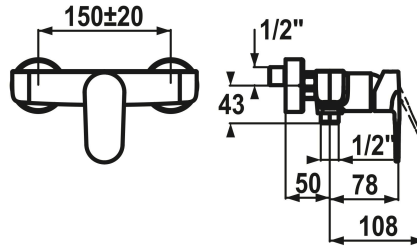

KWC ELLA

Miscelatore a leva - doccia

Modell-Linie: ELLA | 21.382.330.000

Rubinetterie per doccia | Rubinetterie monocomando per doccia

KWC-No.

124359

chromeline, AD 150±20, A 175, senza doccetta e flessibile

- * Miscelatore a leva
- * Con sicurezza antiriflusso
- * KWC cartuccia M 35 H
- con tecnica a dischi in ceramica

- regolazione continua della portata e della temperatura
- limitazione della temperatura
- * Raccordi a parete 1/2" x 3/4", non serrabili eccentrico 10 mm

Dati tecnici

Uscita doccia: Portata	16 l/min (3 bar)
set doccia	OHNE_BRAUSE_SCHLAUCH
Operazione	FRONTBEDIENT
Codice colore	chromeline
Tipo di installazione	WANDMONTAGE
Tipo di rubinetto	HEBELMISCHER
Dimensioni in altezza	30
Uscita doccia: Classe di rumorosità	II
Connection measure	150+/-20
Materiale	Ottone

Pezzi di ricambio

Cartuccia

538327

KWC ELLA

Miscelatore a leva - doccia

Modell-Linie: ELLA | 21.382.330.000

Rubinerterie per doccia | Rubinerterie monocomando per doccia

Z.537.582
