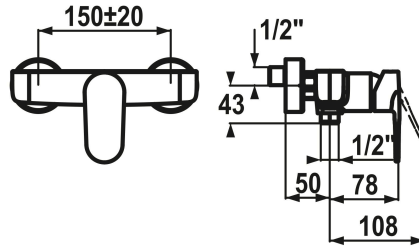

KWC ELLA Mitigeur à levier - douche

Modell-Linie: ELLA | 21.382.330.000
Douches | Douches manuelles

KWC-No.

124359
chromeline, AD 150±20, A 175, sans douchette et flexible

- * Mitigeur à levier
- * Anti-refoulement intégré
- * KWC cartouche M 35 H
- avec technique à disques céramique

- réglage de débit et de température continu
- limitation de température
- * Raccords sans pointeaux d'arrêt 1/2" x 3/4" excentrique 10 mm

Données techniques

| | |
|---|----------------------|
| Sortie de douchette: Débit | 16 l/min (3 bar) |
| garniture de douche | OHNE_BRAUSE_SCHLAUCH |
| Commande | FRONTBEDIENT |
| Code couleur | chromeline |
| Type d'installation | WANDMONTAGE |
| Type de robinet | HEBELMISCHER |
| Dimension de la hauteur | 30 |
| Sortie de douchette: Groupe de bruit pour la robinetterie | II |
| Connexion mesure | 150+/-20 |
| Matière | Laiton |

Pièces de rechange

Cartouche

538327

KWC ELLA

Mitigeur à levier - douche

Modell-Linie: ELLA | 21.382.330.000

Douches | Douches manuelles

Z.537.582
