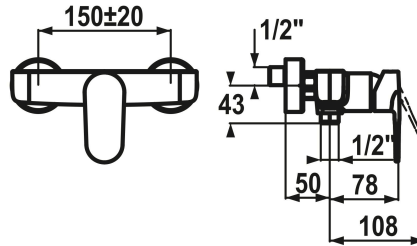

## KWC ELLA Mitigeur à levier - douche

Modell-Linie: ELLA | 21.382.330.000  
Douches | Douches manuelles

### KWC-No.

**124359**  
chromeline, AD 150±20, A 175, sans douchette et flexible

- \* Mitigeur à levier
- \* Anti-refoulement intégré
- \* KWC cartouche M 35 H
- avec technique à disques céramique

- réglage de débit et de température continu
- limitation de température
- \* Raccords sans pointeaux d'arrêt 1/2" x 3/4" excentrique 10 mm

### Données techniques

|   |                      |
|---|----------------------|
| Sortie de douchette: Débit                                | 16 l/min (3 bar)     |
| garniture de douche                                       | OHNE_BRAUSE_SCHLAUCH |
| Commande  | FRONTBEDIENT         |
| Code couleur  | chromeline           |
| Type d'installation                                       | WANDMONTAGE          |
| Type de robinet   | HEBELMISCHER         |
| Dimension de la hauteur                                   | 30                   |
| Sortie de douchette: Groupe de bruit pour la robinetterie | II                   |
| Connexion mesure  | 150+/-20             |
| Matière   | Laiton               |

### Cartouche

**538327**

**KWC** ELLA  
Mitigeur à levier - douche

**Modell-Linie: ELLA | 21.382.330.000**  
Douches | Douches manuelles

Z.537.582

---