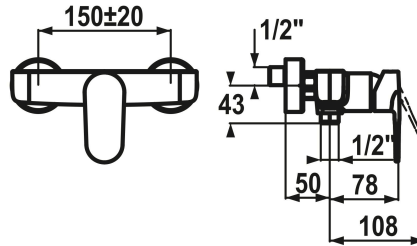

KWC ELLA Hebelmischer - Dusche

Modell-Linie: ELLA | 21.382.330.000
Duscharmaturen | Konventionelle Dusche

KWC-Nr.

124359
chromeline, AD 150±20, A 175, ohne Brause und Schlauch

- * Hebelmischer
- * Eigensicher gegen Rückfließen
- * KWC Steuerpatrone M 35 H
- mit Keramikscheibentechnik

- Auslaufmenge und Temperatur stufenlos einstellbar
- Temperaturbegrenzung
- * Wandanschlüsse 1/2" x 3/4", nicht absperierbar exzentrisch 10 mm

Technische Daten

Brauseabgang: Auslaufmenge	16 l/min (3 bar)
Brausegarnitur	ohne Brause, Schlauch
Bedienung	frontbedient
Farbcode	chromeline
Installationsart	Wandmontage
Armaturtyp	Hebelmischer
Mass Höhe	30
Brauseabgang: Armaturengeräuschgruppe	II
Anschluss Mass	150+/-20
Material	Messing

Ersatzteile

Steuerpatrone

538327

KWC ELLA
Hebelmischer - Dusche

Modell-Linie: ELLA | 21.382.330.000
Duscharmaturen | Konventionelle Dusche

Z.537.582
